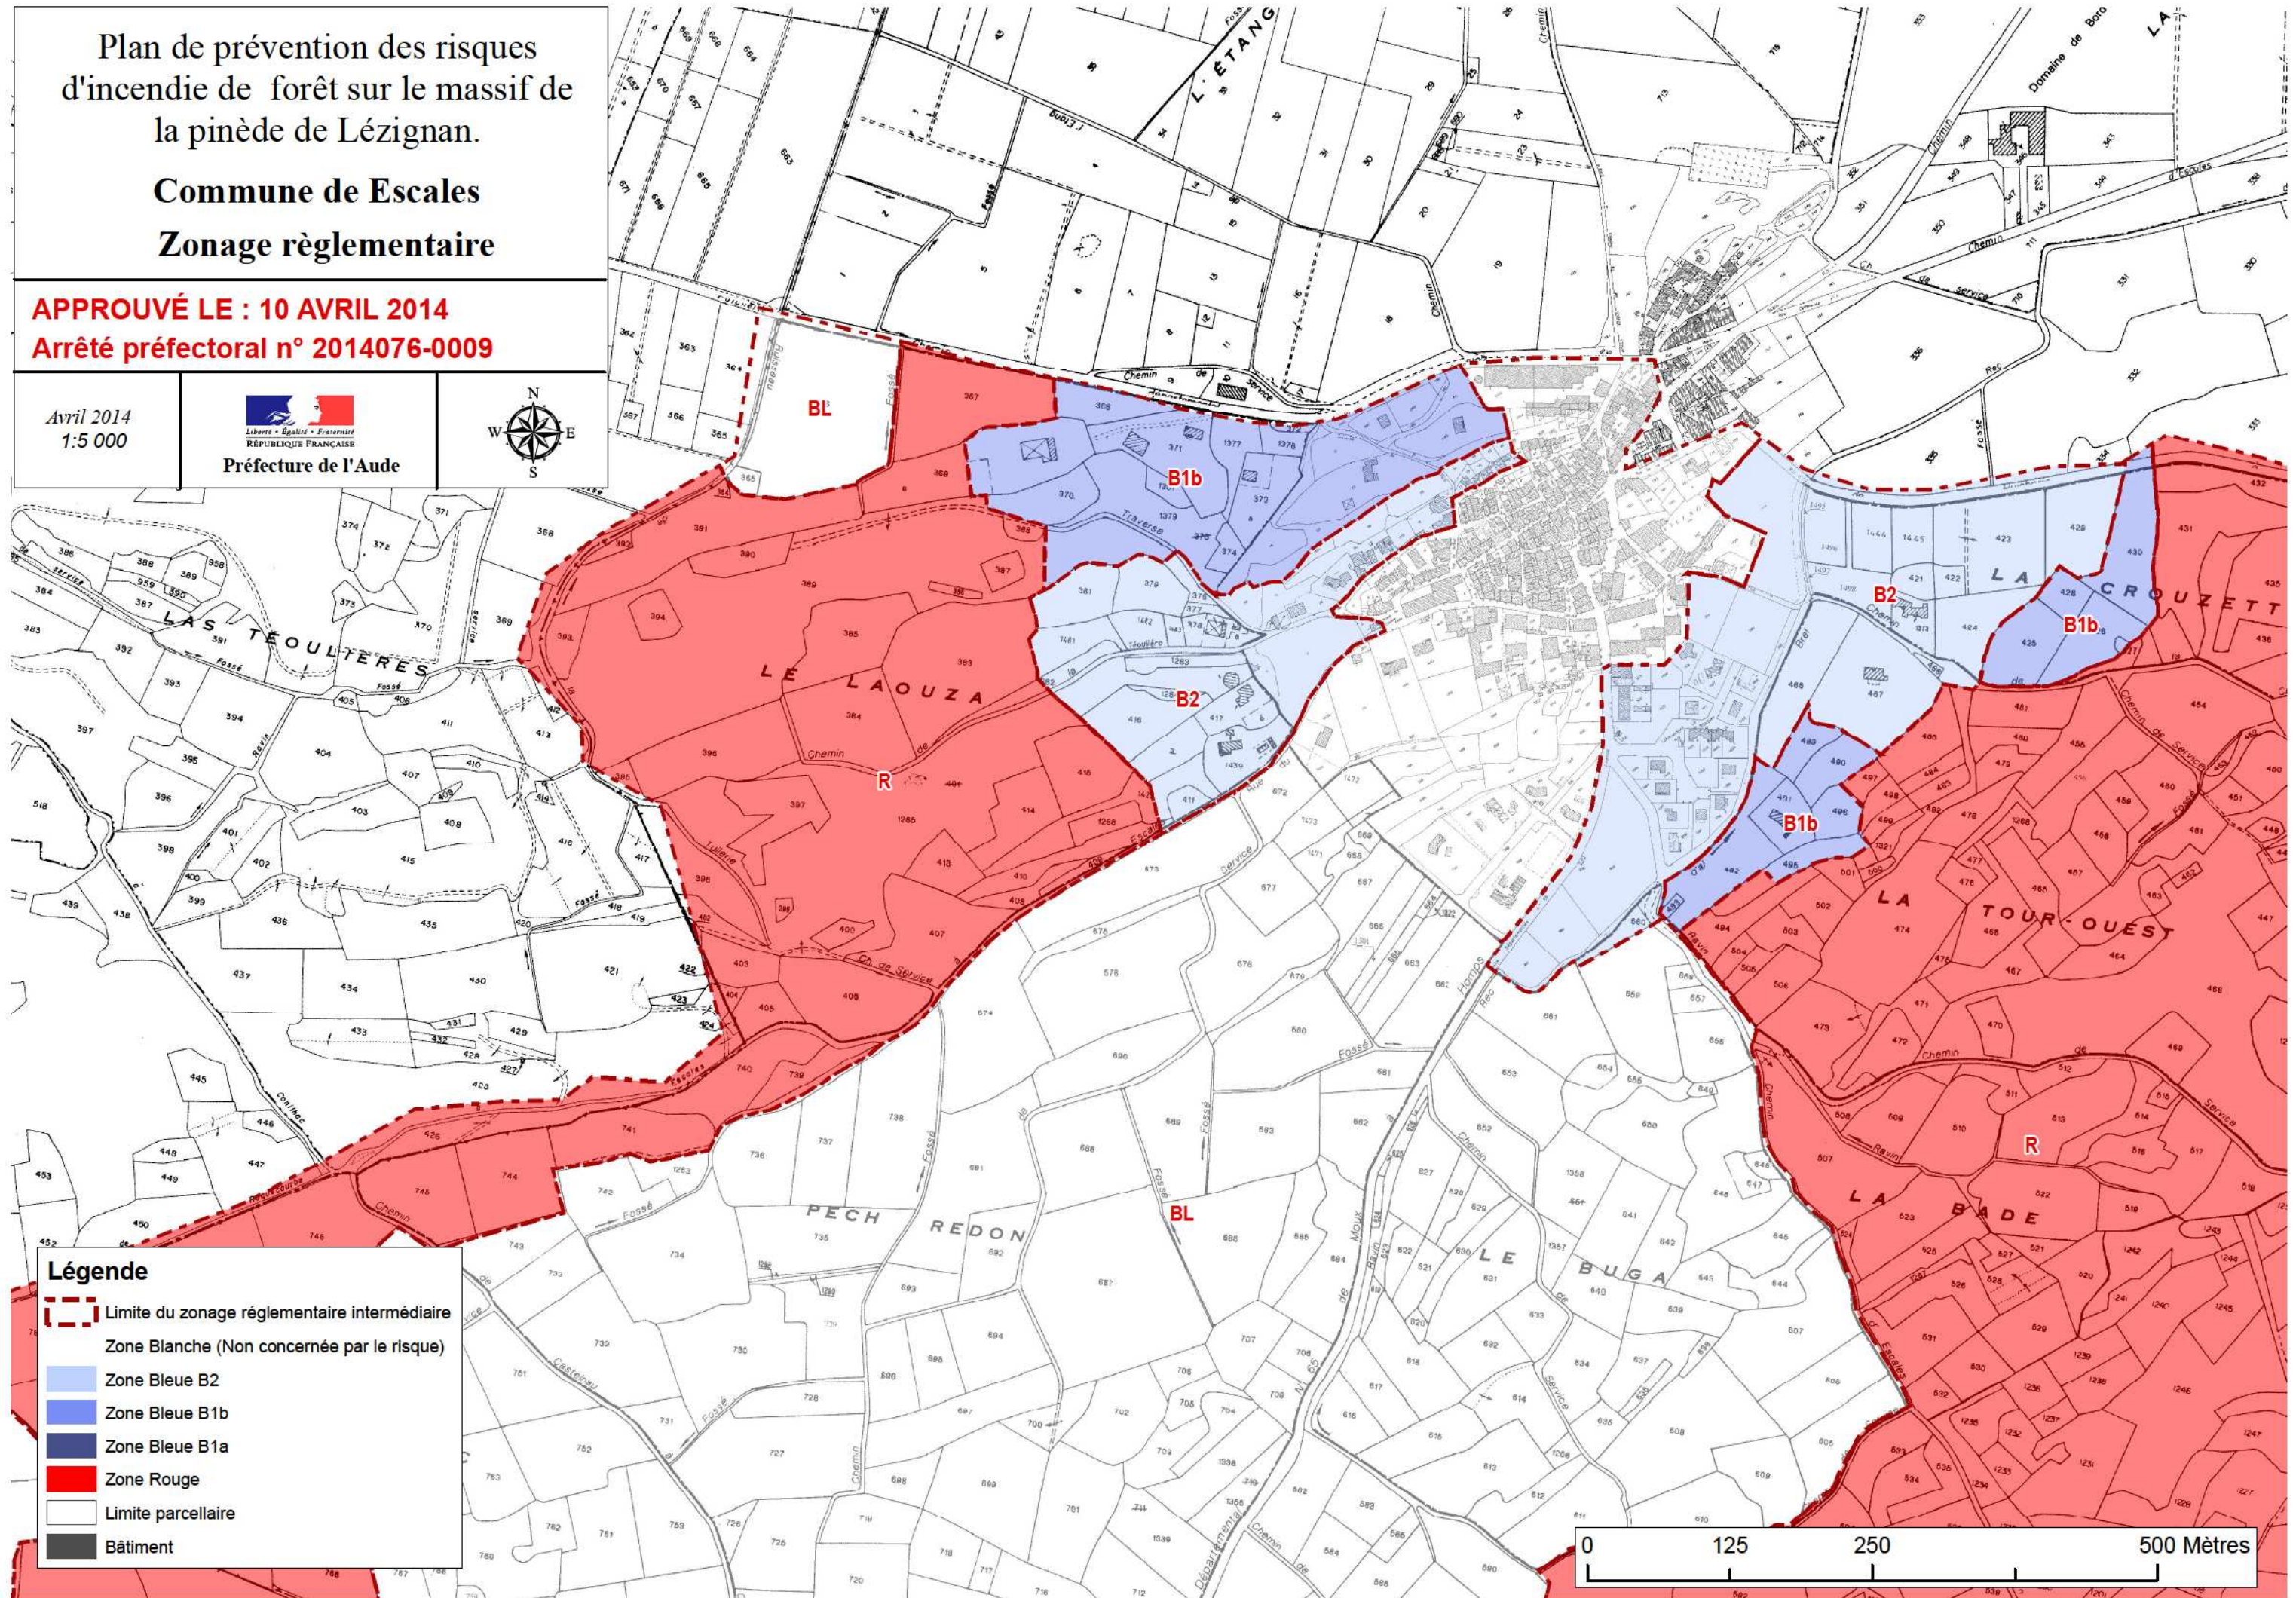

Plan de prévention des risques
d'incendie de forêt sur le massif de
la pinède de Lézignan.

Commune de Escales

Zonage réglementaire

APPROUVÉ LE : 10 AVRIL 2014
Arrêté préfectoral n° 2014076-0009

Avril 2014
1:5 000

Préfecture de l'Aude

Légende

- Limite du zonage réglementaire intermédiaire
- Zone Blanche (Non concernée par le risque)
- Zone Bleue B2
- Zone Bleue B1b
- Zone Bleue B1a
- Zone Rouge
- Limite parcellaire
- Bâtiment